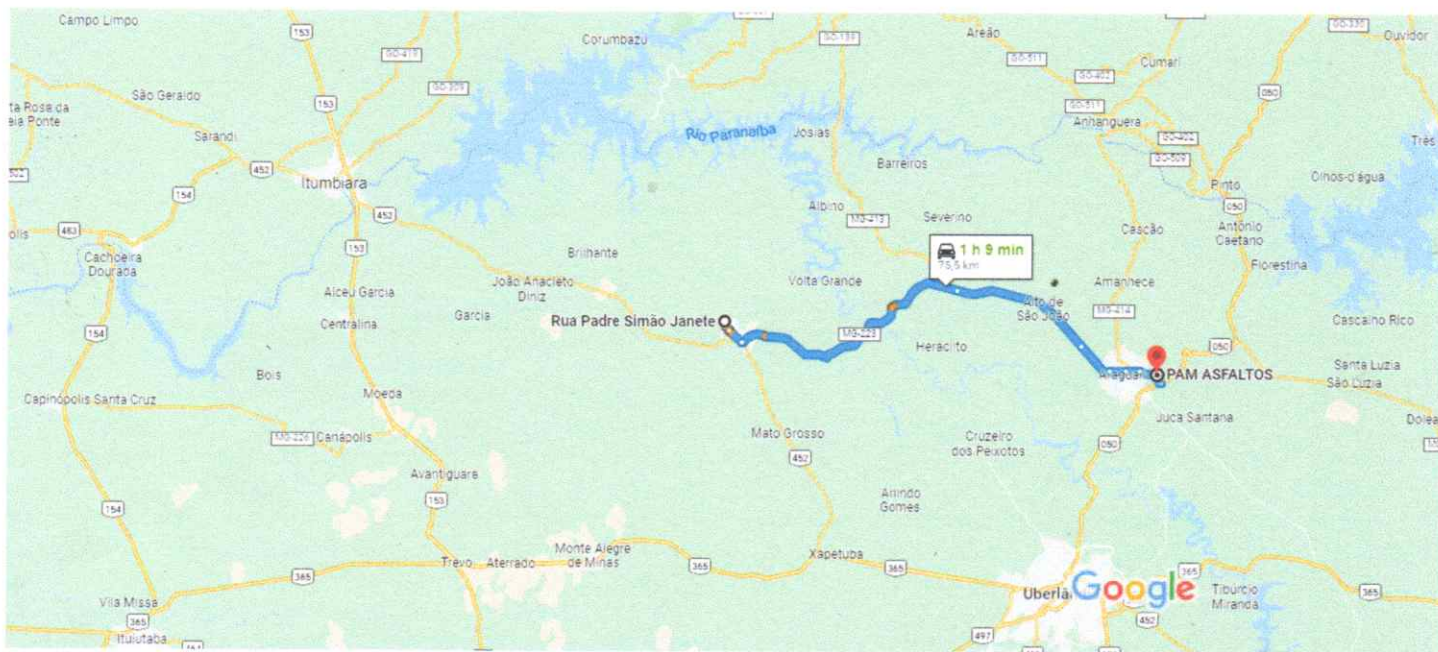

de R. Padre Simão Janete, Tupaciguara - MG, De carro 75,5 km, 1 h 9 min  
38430-000 a PAM ASFALTOS, Av. Teodoro Veloso de Carvalho, 2409 -  
Paineiras, Araguari - MG, 38445-198

Dados do mapa ©2022 Google 10 km

via MG-223

1 h 9 min

Trajeto mais rápido agora devido às condições de trânsito

75,5 km